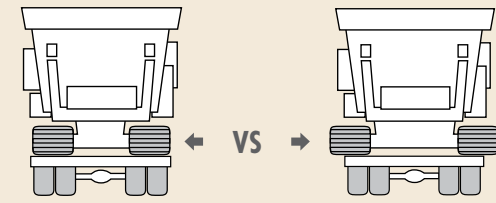

AGGREGATE AND
MINING GROUP

www.kpijci.com

LA SERIE GLOBAL TRACK DE KPI-JCI Y ASTEC MOBILE SCREENS ESTÁ DISEÑADA PARA OFRECER LA FUERZA DE CRIBADO Y TRITURACIÓN LÍDER EN LA INDUSTRIA QUE USTED ESPERA DE CONFIGURACIONES PORTÁTILES, COMPATIBLES Y FÁCILES DE USAR.

SERIE GLOBAL TRACK

ELIJA LA SERIE GLOBAL TRACK CUANDO:

Necesita un traslado fácil.

Las máquinas de la serie Global Track son más delgadas y más livianas, lo que facilita su traslado en caminos estrechos.